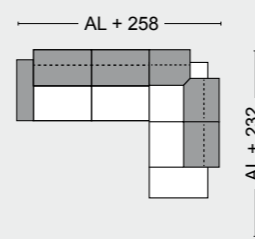

TYPENÜBERSICHT Alle Maße B/H/T ca. in cm. Auszug aus dem umfangreichen Typenplan

3-Sitzer mit 2 Armlehnen
2-Sitzer mit 2 Armlehnen

Longchair Armlehne links - 2-Sitzer
teilmotorisch - Segmentecke groß
mit Relaxrücken - 2-Sitzer Armlehne
rechts mit Stauraum